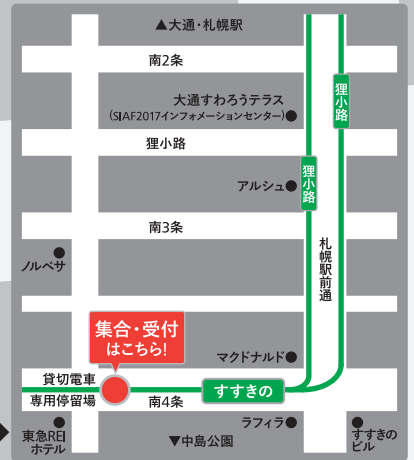

脳天ビガビガパキパキの超絶セッション!
夜のすすきの発着、音の渦に揺られて呑まれて市内一周!
NOISE TRAM
14:30 電車
8/11(金)・25(金)・9/1(金)・
9/15(金)・9/29(金)運行!

市電プロジェクト×指輪ホテル
Rest In Peace, Sapporo
～ひかりの街をはる星屑～
9.23(土・祝)
24(日)

JOSIAF
BROADCASTING STATION
ON THE TRAM
SAPPORO

この夏、
札幌市電から
多彩な情報を
ハッシン!!!

街が語り出す。
音を鳴らす。
聞こえるのは、
2017年の、
この街の声。

『市電放送局 JOSIAF(ジェイオーサイアフ)』は、札幌市電をスタジオに様々な情報を発信するインターネットラジオです。
多彩なゲストをお招きしてお届けするインタビュートークを中心に、『札幌国際芸術祭(SIAF)2017』の最新情報はもちろんの事、札幌市電にまつわるマニアックな話題や、山鼻地区の歴史にちなんだ逸話や地域情報、そして、市電の仕組みを生かした音の実験に至るまで、多彩なプログラムを公開収録&ライブ配信します。

公開収録ご乗車は申込が必要です!

- 定員: 毎回20名 自由席 ●料金: 無料
- 募集期間: 7月23日(日)～各回実施日前日まで
- ①8/5(土)まで ②8/17(木)まで ③9/7(木)まで ④9/19(火)まで ⑤⑥9/30(土)まで
- 注意事項:
▶先着順で各回定員に達し次第締め切ります。申込状況は、下記お申込電話とSIAF公式WEBサイトにてお知らせいたします▶定刻通りに出発しますので、十分余裕をもってお越しください▶詳細はSIAF公式WEBサイト <http://siaf.jp> をご確認ください
—お申込はメールフォームかお電話で『札幌市コールセンター』へ—
▶ <http://www.city.sapporo.jp/callcenter/uketsuke/>
011-222-4894 年中無休 毎日8:00～21:00

公開収録参加の方は、右記の時間に
すすきの電停(貸切電車専用停留場)にお越しください。 ①～⑤は14:30に集合・受付/15:00に発車
⑥は16:00に集合・受付/16:30に発車

JOSIAF 配信はこちらで聴けます!

生配信は左の表記の時間に。配信後はいつでもお聴きいただけます

<http://bit.ly/josiaf2017>